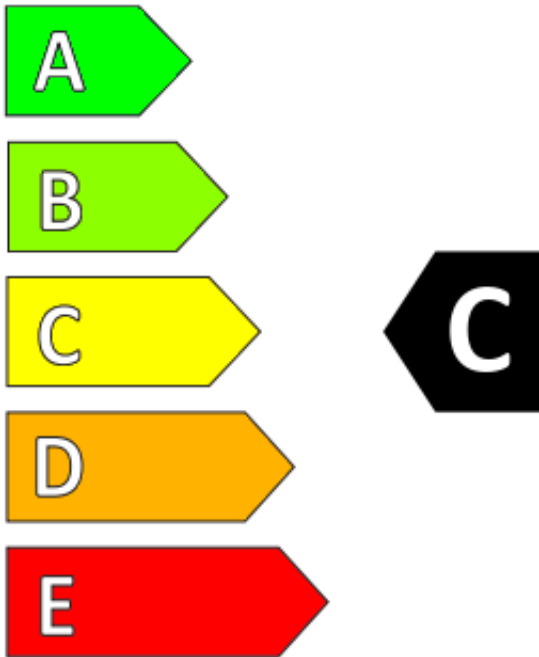

ENERG ⚡

BF-Goodrich

441596

205/75R16 110 R

C2

2020/740